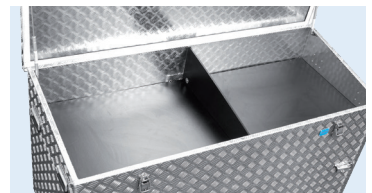

Werkzeugablage für EXTREME 883

2 Siebdruckplatten sowie eine Trennwand inkl. Befestigungsmaterial.

Art.-Nr. 41012
EAN 4014688410125