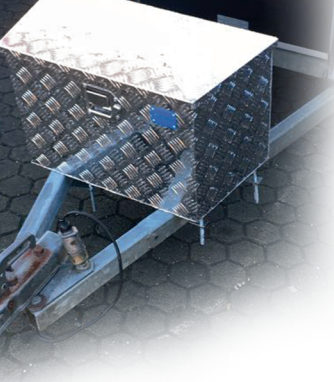

TRAILER

Universal-Deichselbox aus 1,6 mm Aluminium-Riffelblech

TRAILER 51

Zubehör

Befestigungsset TRAILER

Befestigungsset für Deichselbox.

Art.-Nr. 42000

EAN 4014688420001

TRUCK

Extra starke Unterflurboxen aus 3 mm Aluminium-Riffelblech