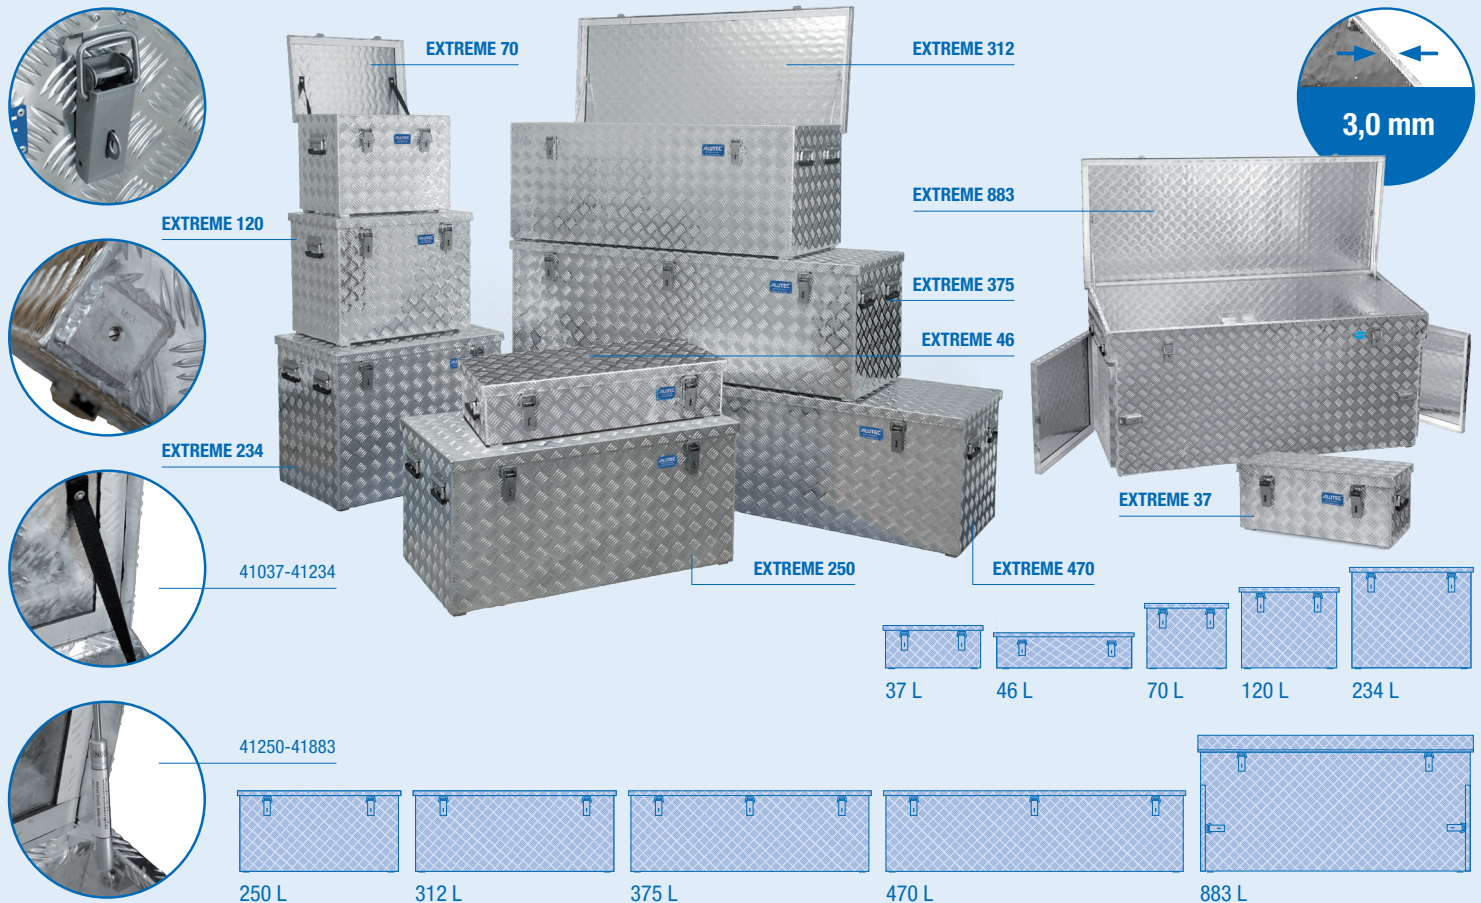

## Aluminium-Transportkisten aus Riffelblech

### Zum Verstauen Ihrer Werkzeuge und sperrigen Gegenstände

- Alu-Riffelblech 3 mm
- Rundum geschweißte Nähte
- Massive Exzenterverschlüsse mit Öse für Vorhangschlösser
- Staub- und spritzwassergeschützt durch umlaufende Gummidichtung
- Mit selbsteinklappenden Sicherheits-Tragegriffen
- Edelstahl-Scharniere, Griffe und Verschlüsse
- An der Unterseite 4 FüÙe mit Innengewinde M10 für fixe Befestigung

### Riffelblech-Boxen nach Maß

Wir bauen Ihre maßgeschneiderte Riffelblechbox nach Ihren Wunschmaßen.